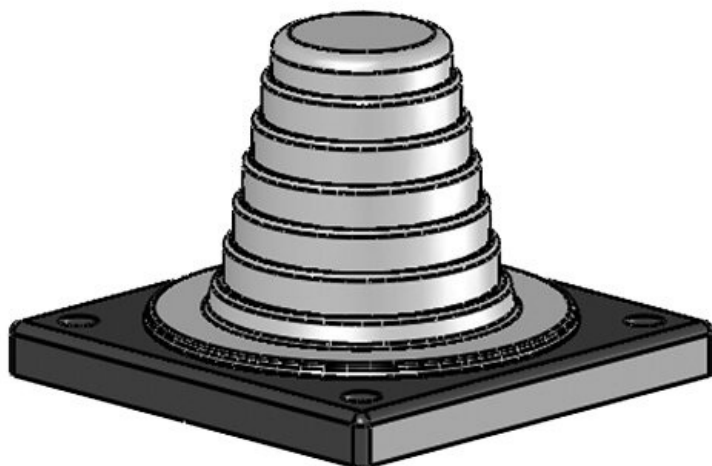

## Fördelar

- Det är möjligt att installera fasta kablar i vinklar
- Kompakt installationsyta (88 × 88 mm)

## Produkttyper och storlekar

KEL-JUMBO flex 27-48 gy

ArtNr.	<b>42614</b>	Bredd	<b>88 mm</b>
EAN	<b>4251269309</b>	Höjd	<b>62 mm</b>
	<b>021</b>	Monteringshöj d	<b>62 mm</b>
Antal För antal kablar	<b>1</b>	Utskärning, rund	<b>57,6 mm</b>
Max. kabeldiameter	<b>48 mm</b>	Antal skruvhål	<b>4</b>
Färg	<b>grå (liknande RAL 7035)</b>	Skruvhålens diameter	<b>6,9 mm</b>
		För kabeldiameter	<b>1 x 27 - 48 mm</b>
Längd	<b>88 mm</b>		