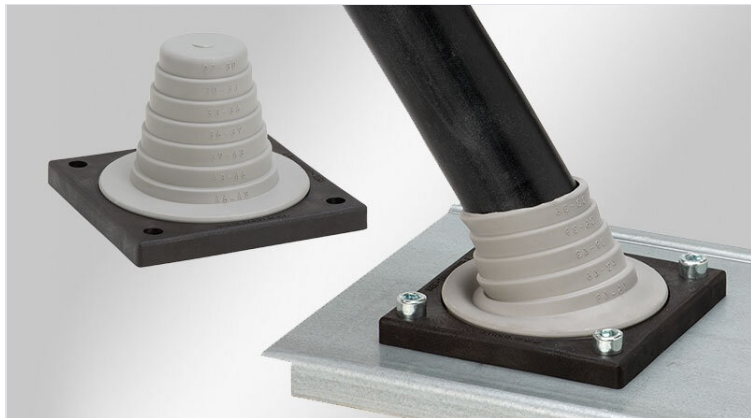

# KEL-JUMBO flex Kabelgenomföringspyramid

pyramidformad, för ledningar upptil Ø 68 mm / IP54 / UL Type 12

KEL-JUMBO flex är en flexibel kabelgenomföring för kablar utan kontaktton med diameterintervall från 27 - 68 mm. De är idealiska för försörjningskablarna in i elskåp.

Kapning av KEL-JUMBO flex genomföringar:

Kabeldiameter < 25%

De motsvarande diametrarna är markerade på genomföringen

Det rekommenderas att ytterligare dragavlastning anordnas för kablar som en del av installationen.

## Fördelar

- Det är möjligt att installera fasta kablar i vinklar
- Kompakt installationsyta (88 × 88 mm)