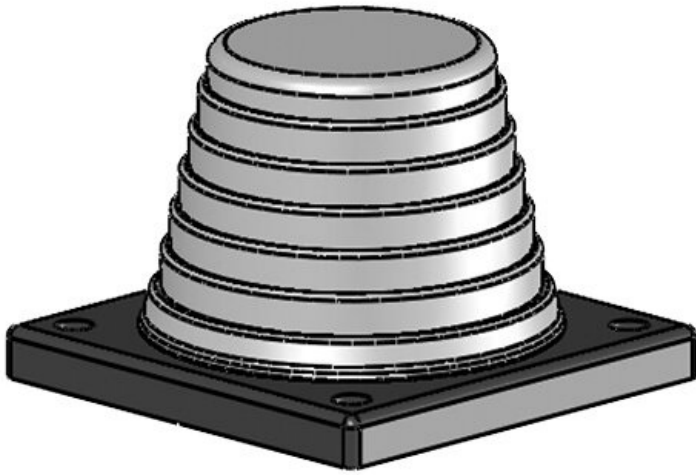

## Fördelar

- Det är möjligt att installera fasta kablar i vinklar
- Kompakt installationsyta (88 × 88 mm)

## Produkttyper och storlekar

KEL-JUMBO flex 27-48 gy

ArtNr.	<b>42614</b>	Bredd	<b>88 mm</b>
EAN	<b>4251269309</b>	Höjd	<b>62 mm</b>
	<b>021</b>	Monteringshöj d	<b>62 mm</b>
Antal För antal kablar	<b>1</b>	Utskärning, rund	<b>57,6 mm</b>
Max. kabeldiameter	<b>48 mm</b>	Antal skruvhål	<b>4</b>
Färg	<b>grå (liknande RAL 7035)</b>	Skruvhålens diameter	<b>6,9 mm</b>
		För kabeldiameter	<b>1 x 27 - 48 mm</b>
Längd	<b>88 mm</b>		